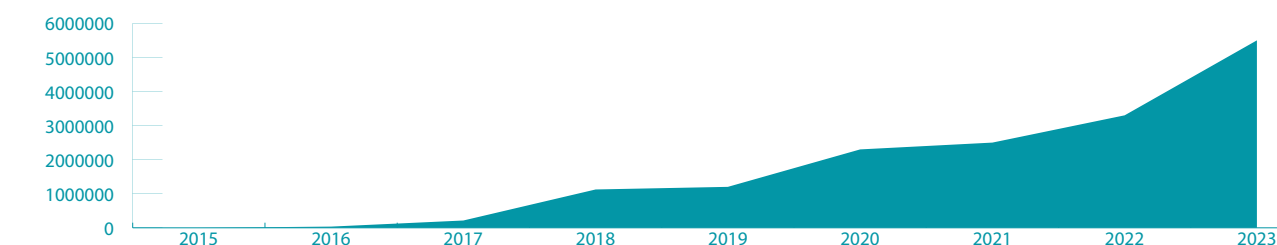

TG SERVICES

JE SOUČÁSTÍ SKUPINY TGE

Obrat TG Services od doby vzniku v eurech, vč. prognózy na rok 2023.

1989

TELEGÄRTNER ELEKTRONIK

Založení společnosti Telegärtner Elektronik. Firma vyvíjí a vyrábí elektronické sestavy a systémy pro průmyslovou komunikační, automatizační, měřicí, řídicí a regulační techniku.

2008

SIWALTEC

Samostatná společnost Siwaltech vznikla z potřeby nabídnout zákazníkům služby šité na míru.

V současné době se zaměřuje na management SIM karet M2M pro bezpečný přenos tísňových volání a bezproblémový provoz dvoucestné komunikace. Mezi portofilo patří také správa cloudového úložiště. Činnost firmy není vázána jen na německy mluvící země, pracuje v celé Evropské unii.

2015

TG SERVICES CRAILSHEIM

Zakládáme první dohledové centrum. Z nulového obrátu se během následujících let stává z TG Services klíčový poskytovatel nepřetržité služby, který nejenže doplní firemní portofolio, ale také je spolehlivým dodavatelem s působivě rozsáhlou partnerskou sítí.

2019